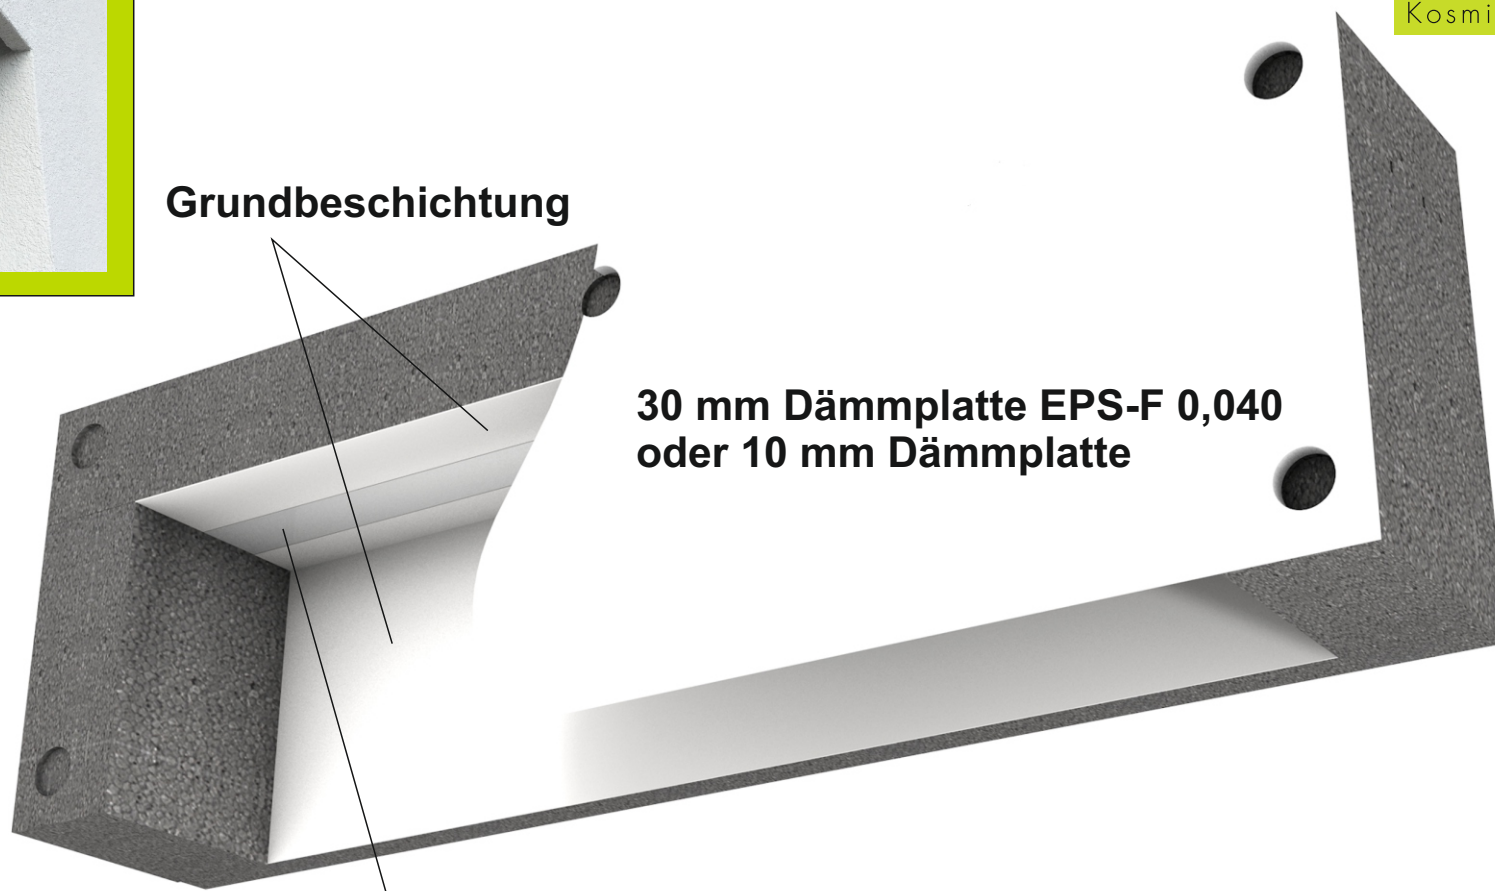

Kosmisch gut beschattet.

Grundbeschichtung

**30 mm Dämmplatte EPS-F 0,040
oder 10 mm Dämmplatte**

Montageschiene zur Befestigung von Raffstore, Jalousien, etc.

KOS - Schürzenelement

Schillerstr. 51, 4020 Linz
Mail: info@kos.at, Web: www.kos.at