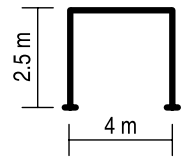

pergola
solid
sunbreaker

HOME MOTION by
somfy

somfy
TaHoma

io
homecontrol

RTS
Radio Technology Somfy