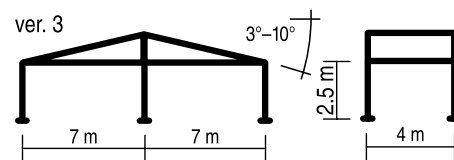

pergola
solid
cloud