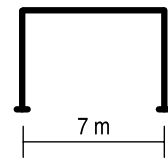

pergola
solid
sunbreaker

HOME MOTION by
somfy

somfy
TaHoma

io
homecontrol

RTS
Radio Technology Somfy