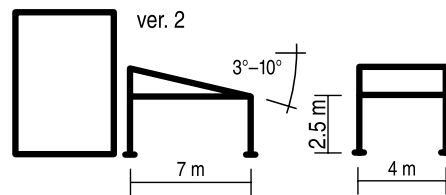

pergola
solid
cloud