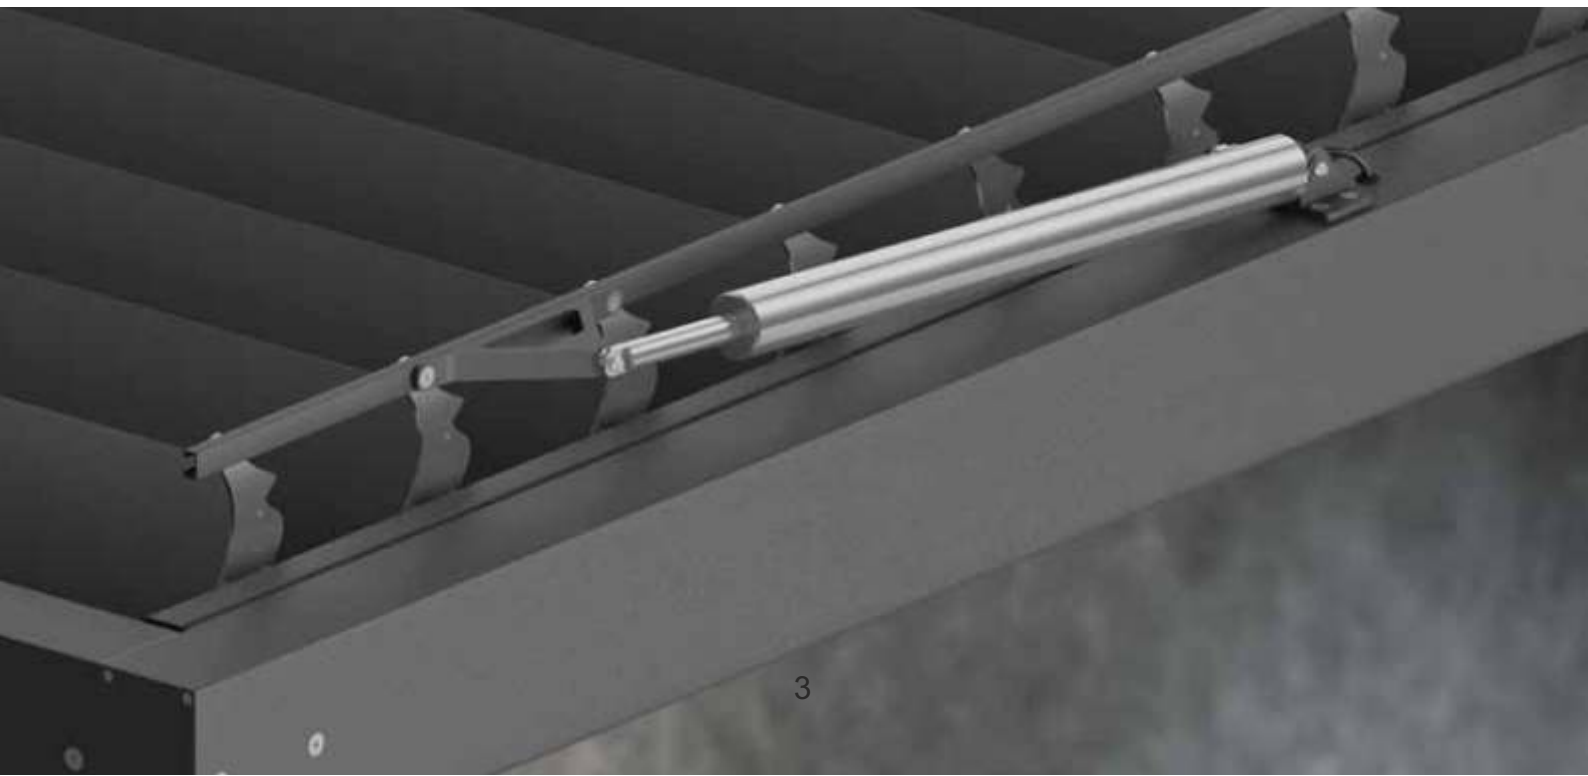

Tel: 0732 / 667825
www.kos.at

pergola
solid
sunbreaker

- Stranggepresste Aluminiumkonstruktion mit Edelstahl-Elemente
- Wasserablaufsystem integriert mit dem Konstruktion
- Sonne und wasserdichtes System
- Möglichkeit der Verwendung von Wetterautomatisierung
- Konstruktion und Überdachung in jedem RAL lackiert Farbe
- Dach aus rotierenden Lamellen
- Maximale Abmessungen des einzelnen Moduls: 4m Breite und 7m Projektion
- Möglichkeit der modularen Verbindung

pergola
solid
sunbreaker

HOME MOTION by
somfy

somfy
TaHoma

io
homecontrol

RTS
Radio Technology Somfy

pergola
solid
cloud

Die neue Pergola Solid ist eine ästhetische Aluminiumkonstruktion mit beweglichem Stoffbezug.

Ein System mit kleinen Rollwagen, die mit dem eingebauten Elektroantrieb bewegt werden, stellt eine komfortable Funktion der Überdachung sicher.

Die Pergola schützt sowohl vor Sonneneinstrahlung als auch vor Regen.

Ein geschickt in die Konstruktion integriertes Wasserablaufsystem verleiht dem Solid System hohe Produktfunktionalität und Ästhetik.

pergola
solid
cloud

HOME MOTION by
somfy

somfy
TaHomA

io
homecontrol

RTS
Radio Technology Somfy