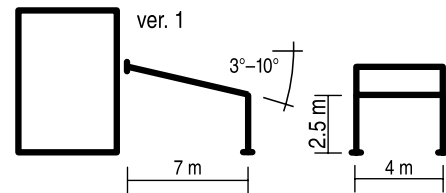

pergola
solid
cloud